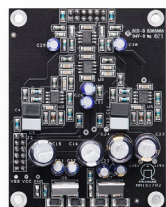

**PRIMARE
MM15**

MM-RIAA för I15 endast

PRIS

4 000:-